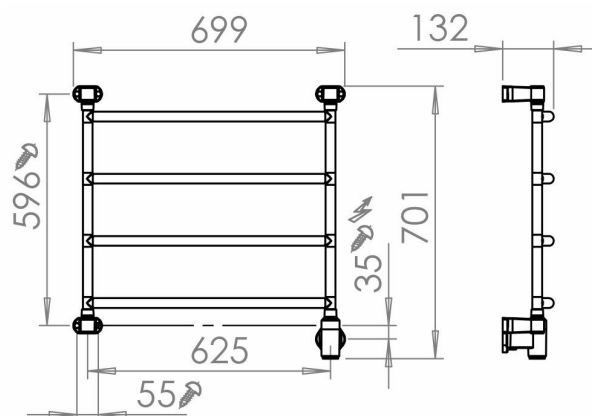

## Pax Blues 4/700 Momento II

Art. Nr 3526-4  
SEG 9411749  
RSK 8754568

- Mjuka linjer med runda, välvda rör

**Blues bred 4-steg. Momento II™. Bredd 700 mm, höjd 710 mm. Rostfritt stål. 55 W.**

### Teknisk data

Placering av produkt (installation)	Vägg
Max Watt (W)	55
Spänning 5v -400V	230V AC
Elförsörjningsfas	1-fas
Isolationsklass	II
Trådlös möjlighet	Bluetooth LE
Kapslingsklass (IP)	IP 44
Bredd (mm)	699
Höjd (mm)	701
Djup (mm)	132
Material	Rostfritt stål, Plast
Plastmaterial specifikation	ABS
Etim kod	EC003624

## Beskrivning

Blues ger ett mjukt intryck med sina runda välvda rör. Välj mellan två bredder: 550 mm och 700 mm, och tre olika höjder: 710 mm, 1030 mm och 1350 mm.

Konstruktionen är i rostfritt stål. Blues levereras komplett med Momento II™-fäste för dolt el-montage placerat nedtill till höger.