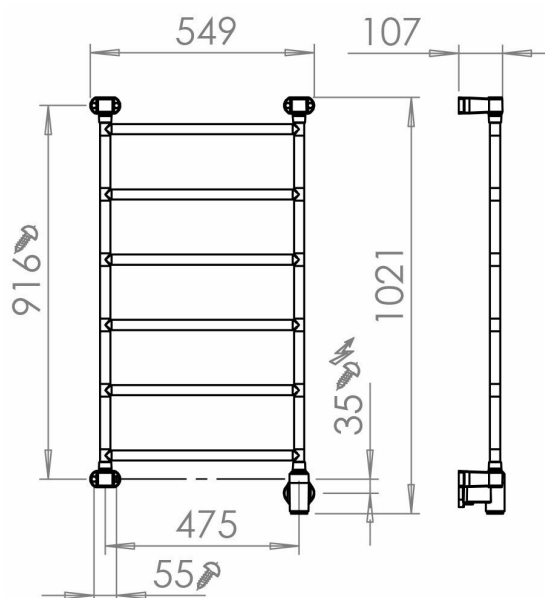

Pax Jazz 6/550 Momento II

Art. Nr 3525-2
SEG 9411741
RSK 8754560

- Stilren form med runda, raka rör
- Möjlighet till appstyrning via Momento II™

Jazz smal 6-steg. Momento II™. Bredd 550 mm, höjd 1030 mm. Rostfritt stål. 65 W.

Funktioner

Timer, Repetitiv timer, Effektreglering

Teknisk data

Placering av produkt (installation)	Vägg
Max Watt (W)	65
Spänning 5v -400V	230V AC
Elförsörjningsfas	1-fas
Isolationsklass	II
Trådlös möjlighet	Bluetooth LE
Kapslingsklass (IP)	IP 44
Bredd (mm)	549
Höjd (mm)	1021
Djup (mm)	107
Material	Rostfritt stål, Plast
Plastmaterial specifikation	ABS
Etim kod	EC003624

Måttskiss

Beskrivning

Jazz stilren form med runda, raka rör. Välj mellan två bredder: 550 mm och 700 mm, och tre olika höjder: 710 mm, 1030 mm och 1350 mm.

Konstruktionen är i rostfritt stål.

Jazz levereras komplett med Momento II™-fäste för dolt el-montage placerat nedtill till höger.