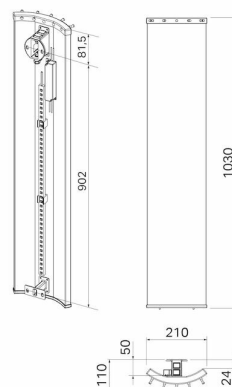

Pax Velvet 1030 svart

Art. Nr 22-3503
SEG 9412216
RSK 8755305

- Unik designtork med eller utan LED-belysning

Velvet, el-handdukstork producerad i aluminium. Höjd 1030 mm, bredd 210 mm. Svart med kromade krokar. 85 W

Teknisk data

Placering av produkt (installation)	Vägg
Max Watt (W)	85
Spänning 5v -400V	230V AC
Elförsörjningsfas	1-fas
Isolationsklass	I skall skyddsjordas
Kapslingsklass (IP)	IP 44
Uteffekt elprodukter (W)	85
Bredd (mm)	210
Höjd (mm)	1030
Djup (mm)	110
Material	Aluminium
Miljömärkning	WEEE, REACH
Etim kod	EC003624

Måttskiss

Beskrivning

Velvet är en designad handdukstork med en mjukt välvd profil i aluminium. Velvet finns med en diskret LED-belysning som framhäver dess unika former. Nattetid blir

den till en praktisk nattlampa. Velvet finns i fyra standardfärger: silver, champagne, svart eller högblank vit.