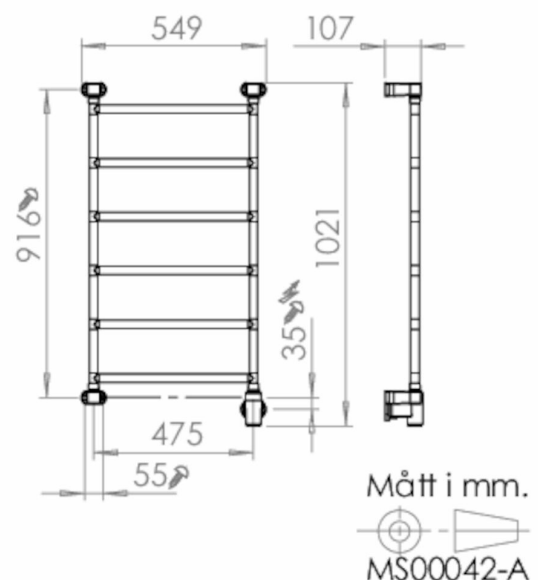

Pax Jazz 6/550, Momento II™

Art. Nr 3525-2
SEG 9411741
RSK 8754560

- Stilren form med runda, raka rör
- Möjlighet till appstyrning via Momento II™

Jazz smal 6-steg. Momento II™. Bredd 550 mm, höjd 1030 mm. Rostfritt stål. 65 W.

Funktioner

Timer, Repetitiv timer, Effektreglering

Teknisk data

Placering av produkt (installation)	Vägg
Max Watt (W)	65
Spänning 5v -400V	230V AC
Elförsörjningsfas	1-fas
Isolationsklass	II
Trådlös möjlighet	Bluetooth LE
Kapslingsklass (IP)	IP 44
Bredd (mm)	549
Höjd (mm)	1021
Djup (mm)	107
Material	Rostfritt stål, Plast
Plastmaterial specifikation	ABS
Etim kod	EC003624

Måttskiss

Beskrivning

Jazz stilren form med runda, raka rör. Välj mellan två bredder: 550 mm och 700 mm, och tre olika höjder: 710 mm, 1030 mm och 1350 mm.

Konstruktionen är i rostfritt stål.

Jazz levereras komplett med Momento II™-fäste för dolt el-montage placerat nedtill till höger.