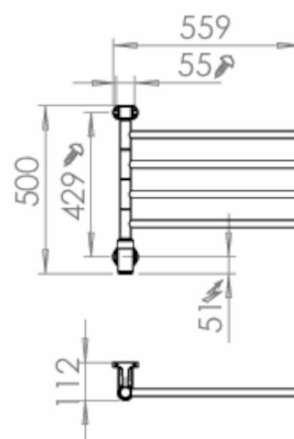

## Pax Flex I 4/550, svart, svängbar, Momento II™

Art. Nr 26-2022  
SEG 9411738  
RSK 8754557

- Svängbara armar på litet utrymme
- Möjlighet till appstyrning via Momento II™
- Mattsvart utförande

**Flex I, 4 armar 560 mm individuellt svängbara.  
Momento II timer med möjlighet till app-  
styrning. 40W. Mattsvart**

### Teknisk data

Placering av produkt (installation)	Vägg
Max Watt (W)	40
Spänning 5v -400V	230V AC
Elförsörjningsfas	1-fas
Isolationsklass	II
Trådlös möjlighet	Bluetooth LE
Kapslingsklass (IP)	IP 44
Bredd (mm)	559
Höjd (mm)	500
Djup (mm)	112
Material	Stål, Plast
Plastmaterial specifikation	ABS
Etim kod	EC003624

### Måttskiss

Mått i mm.  
MS00035-A

## Beskrivning

Flex I i mattsvart utförande, har 4 armar som är 560 mm långa. Armarna är individuellt svängbara och du kan vrida dem som du vill, antingen för att optimalt utnyttja torkmöjligheterna eller för att göra Flex I så liten som möjligt. Rören är raka, vilket gör det enkelt att hänga på och ta av dina handdukar.