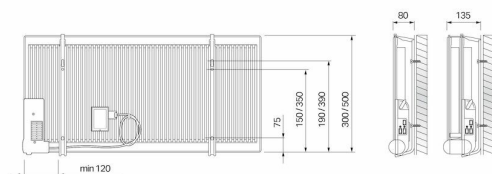

Pax Radiator 1000 x 500, 1800 W / 400 V

Art. Nr 6277-6
SEG 8557776
RSK 6736577

- Smart, intelligent energisparfunktion
- Dold termostat
- Dubbelpanel
- 1800 W / 400 V
- Bredd 1000 mm, höjd 500mm

Elektrisk oljefylld radiator. Bredd 1000 mm,
höjd 500 mm. Dubbelpanel. 1800 W. 400 V.

Funktioner

Timer

Teknisk data

Placering av produkt (installation)	Vägg
Max Watt (W)	1800
Spänning 5v -400V	400V AC
Elförsörjningsfas	3-fas
Kapslingsklass (IP)	IP 24
Uteffekt elprodukter (W)	1800
Bredd (mm)	1000
Höjd (mm)	500
Djup (mm)	135
Material	Stål
Maximal omgivningstemperatur (°C)	60
Minimal omgivningstemperatur (°C)	-30
Miljömärkning	SundaHus
Etim kod	EC000593

Måttskiss