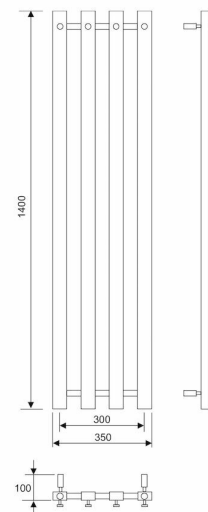

Pax Mandolin 4, 350 x 1400

Art. Nr 24-4207
SEG 9411229
RSK 8684780

- Snygg i kök, hall, badrum och sovrum

Mandolin kombitorrk. Bredd 350 mm, höjd 1400 mm. Rostfritt polerat stål. 1/2-tums anslutning.

Teknisk data

Placering av produkt (installation)	Vägg
Bredd (mm)	350
Höjd (mm)	1400
Djup (mm)	100
Material	Rostfritt stål
Etim kod	EC011023

Måttskiss