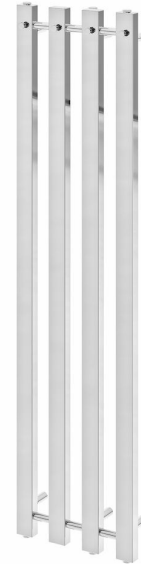

## Pax Mandolin 4, 350 x 1400

Art. Nr 24-4207  
SEG 9411229  
RSK 8684780

- Snygg i kök, hall, badrum och sovrum

**Mandolin kombitorrk. Bredd 350 mm, höjd 1400 mm. Rostfritt polerat stål. 1/2-tums anslutning.**

### Teknisk data

Placering av produkt (installation)	Vägg
Bredd (mm)	350
Höjd (mm)	1400
Djup (mm)	100
Material	Rostfritt stål
Etim kod	EC011023

## Beskrivning

Mandolin är en exklusiv handdukstork med rektangulära stavar. Varje stav är försedd med en knapp för att hänga din handduk, morgonrock eller badlakan på. Mandolin fungerar även utmärkt som ett snyggt och annorlunda element och passar in i vilket rum du än har den i. Om du väljer att ha den i köket ger du inte bara rummet en lyxig känsla, utan du får även ett utmärkt ställe att torka dina kökshanddukar på.

Mandolin kombitorck fylls med vatten och värms via Pax Elpatron och/eller befintligt radiatorsystem (ej VVC).

Bredd: 350 mm

Höjd: 1400 mm

Yta: Blank

Material: Rostfritt stål

Anslutning: Nedtill höger/vänster