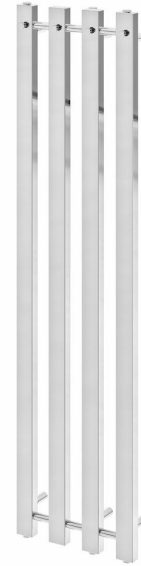

Pax Mandolin 4, 350 x 1400

Art. Nr 24-4207
SEG 9411229
RSK 8684780

- Snygg i kök, hall, badrum och sovrum

Mandolin kombitorrk. Bredd 350 mm, höjd 1400 mm. Rostfritt polerat stål. 1/2-tums anslutning.

Teknisk data

Placering av produkt (installation)	Vägg
Bredd (mm)	350
Höjd (mm)	1400
Djup (mm)	100
Material	Rostfritt stål
Etim kod	EC011023

Måttskiss

Beskrivning

Mandolin är en exklusiv handdukstork med rektangulära stavar. Varje stav är försedd med en knapp för att hänga din handduk, morgonrock eller badlakan på. Mandolin fungerar även utmärkt som ett snyggt och annorlunda element och passar in i vilket rum du än har den i. Om du väljer att ha den i köket ger du inte bara rummet en lyxig känsla, utan du får även ett utmärkt ställe att torka dina kökshanddukar på.

Mandolin kombitorck fylls med vatten och värms via Pax Elpatron och/eller befintligt radiatorsystem (ej VVC).

Bredd: 350 mm

Höjd: 1400 mm

Yta: Blank

Material: Rostfritt stål

Anslutning: Nedtill höger/vänster

Levereras: Ofyllt med upphängningsbeslag, skruvar, pluggar, blindpluggar och avluftningsventil

Kompletera med: Pax Elpatron med Momento II™ timerfunktion 225 watt, gänga 1/2" och/eller Radiatorventil.

Tillbehör