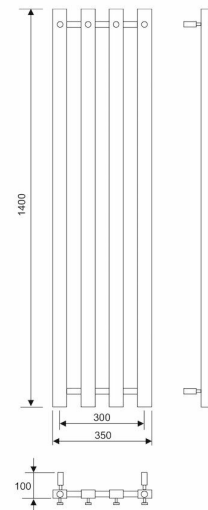

Pax Mandolin 4, 350 x 1400

Art. Nr 24-4207
SEG 9411229
RSK 8684780

- Snygg i kök, hall, badrum och sovrum

Mandolin kombitorrk. Bredd 350 mm, höjd 1400 mm. Rostfritt polerat stål. 1/2-tums anslutning.

Teknisk data

Placering av produkt (installation)	Vägg
Bredd (mm)	350
Höjd (mm)	1400
Djup (mm)	100
Material	Rostfritt stål
Etim kod	EC011023

Måttskiss

Beskrivning

Mandolin är en exklusiv handdukstork med rektangulära stavar. Varje stav är försedd med en knapp för att hänga din handduk, morgonrock eller badlakan på. Mandolin fungerar även utmärkt som ett snyggt och annorlunda element och passar in i vilket rum du än har den i. Om du väljer att ha den i köket ger du inte bara rummet en lyxig känsla, utan du får även ett utmärkt ställe att torka dina kökshanddukar på.

Mandolin kombitorck fylls med vatten och värms via Pax Elpatron och/eller befintligt radiatorsystem (ej VVC).

Bredd: 350 mm

Höjd: 1400 mm

Yta: Blank

Material: Rostfritt stål

Anslutning: Nedtill höger/vänster