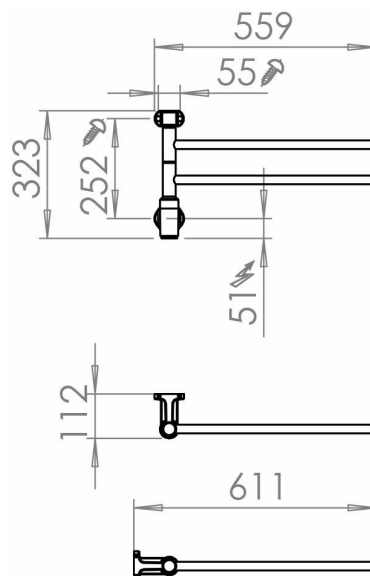

Pax Flex I 2/550 svängbar Momento II svart

Art. Nr	26-2020
SEG	9411736
RSK	8754555

- Svängbara armar på litet utrymme
- Möjlighet till appstyrning via Momento II
- Mattsvart utförande

Flex I, 2 armar 560 mm individuellt svängbara.
Momento II timer med möjlighet till app-
styrning. 20W. Mattsvart

Funktioner

Timer, Repetitiv timer, Effektreglering

Teknisk data

Placering av produkt (installation)	Vägg
Max Watt (W)	20
Spänning 5v -400V	230V AC
Elförsörjningsfas	1-fas
Isolationsklass	II
Trådlös möjlighet	Bluetooth LE
Kapslingsklass (IP)	IP 44
Bredd (mm)	559
Höjd (mm)	323
Djup (mm)	112
Material	Stål, Plast
Plastmaterial specifikation	ABS
Etim kod	EC003624

Måttskiss

Beskrivning

Flex I i mattsvart utförande, har 2 armar som är 560 mm långa. Armarna är individuellt svängbara och du kan vrida dem som du vill, antingen för att optimalt utnyttja torkmöjligheterna eller för att göra Flex I så liten som möjligt. Rören är raka, vilket gör det enkelt att hänga på och ta av dina handdukar.

Flex I är tillverkad i lackat stål och effekten är 20W.

Du kan få din Flex I i flera varianter. Välj mellan 2–6 armar som är individuellt svängbara i 180 grader, vilket betyder att

du kan ha den både höger- och vänsterställd.