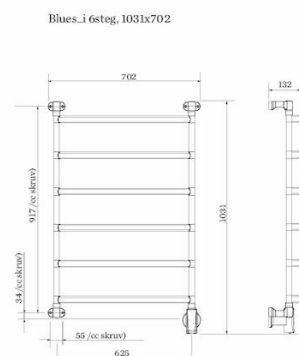

## Pax UTGÅTT - Ersätts av 3526-5 - Blues-i bred 6-steg, Momento II™

Art. Nr 3524-5  
SEG 9411211  
RSK 8754392

- Mjuka linjer med runda, välvda rör

**Blues-i bred 6-steg. Momento II™. Bredd 700 mm, höjd 1030 mm. Kromat stål. 85 W.**

### Teknisk data

Placering av produkt (installation)	Vägg
Max Watt (W)	85
Spänning 5v -400V	230V AC
Elförsörjningsfas	1-fas
Isolationsklass	II
Trådlös möjlighet	Bluetooth LE
Kapslingsklass (IP)	IP 44
Uteffekt elprodukter (W)	85
Bredd (mm)	700
Höjd (mm)	1030
Djup (mm)	118
Material	Stål
Etim kod	EC003624

## Beskrivning

Blues-i ger ett mjukt intryck med sina runda välvda rör. Välj mellan två bredder: 550 mm och 700 mm, och tre olika höjder: 710 mm, 1030 mm och 1350 mm.

Konstruktionen i kromat stål är mycket stabil med konsoler i metall. Blues-i levereras komplett med Momento II™-fäste för dolt el-montage placerat nedtill till höger.