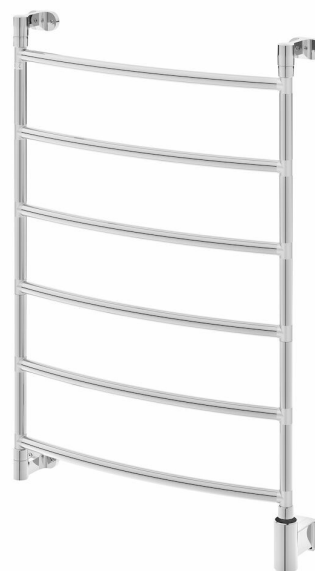

## Pax UTGÅTT - Ersätts av 3526-5 - Blues-i bred 6-steg, Momento II™

Art. Nr 3524-5  
SEG 9411211  
RSK 8754392

- Mjuka linjer med runda, välvda rör

**Blues-i bred 6-steg. Momento II™. Bredd 700 mm, höjd 1030 mm. Kromat stål. 85 W.**

### Funktioner

Timer

## Beskrivning

Blues-i ger ett mjukt intryck med sina runda välvda rör. Välj mellan två bredder: 550 mm och 700 mm, och tre olika höjder: 710 mm, 1030 mm och 1350 mm.

Konstruktionen i kromat stål är mycket stabil med konsoler i metall. Blues-i levereras komplett med Momento II™-fäste för dolt el-montage placerat nedtill till höger.