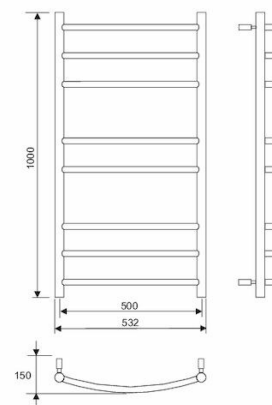

Pax Cello 530 x 1000

Art. Nr 24-4701
SEG 9411255
RSK 8684788

- Elegant med lätt välvda rör

Cello kombitorrk. Bredd 530 mm, höjd 1000 mm. Tillverkad i rostfritt polerat stål. 1/2-tums anslutning.

Teknisk data

Placering av produkt (installation)	Vägg
Bredd (mm)	530
Höjd (mm)	1000
Djup (mm)	150
Material	Rostfritt stål
Etim kod	EC011023

Måttskiss

Cello 500x1000

Beskrivning

Cello har runda, välvda rör i smarta sektioner för extra bra torkförmåga.

Cello Kombitork fylls med vatten och värms via Pax Elpatron och/eller befintligt radiatorsystem (ej VVC).

Bredd: 530 mm

Höjd: 1000 mm

Yta: Blank

Material: Rostfritt stål

Anslutning: Nedtill i gavelrörer, höger/vänster