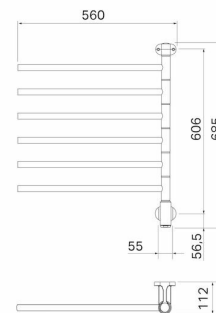

Pax Flex I 6/550, svängbar

Art. Nr 25-2019
SEG 9411193
RSK 8754378

- Svängbara armar på litet utrymme

**Flex I, 6 armar 560 mm individuellt svängbara.
60 W. Kromat stål.**

Teknisk data

Placering av produkt (installation)	Vägg
Max Watt (W)	60
Spänning 5v -400V	230V AC
Elförsörjningsfas	1-fas
Isolationsklass	II
Kapslingsklass (IP)	IP 44
Uteffekt elprodukter (W)	60
Bredd (mm)	560
Höjd (mm)	685
Djup (mm)	112
Material	Stål
Etim kod	EC003624

Måttskiss

Beskrivning

Flex I har 6 armar som är 560 mm långa. Armarna är individuellt svängbara och du kan vrida dem som du vill, antingen för att optimalt utnyttja torkmöjligheterna eller för att göra Flex I så liten som möjligt. Rören är raka, vilket gör det enkelt att hänga på och ta av dina handdukar.

Konstruktionen är mycket stabil med konsoler i metall. Flex I

är tillverkad i kromat stål och effekten är 60W.

Du kan få din Flex I i flera varianter. Välj mellan 2–6 armar som är individuellt svängbara i 180 grader, vilket betyder att du kan ha den både höger- och vänsterställd.