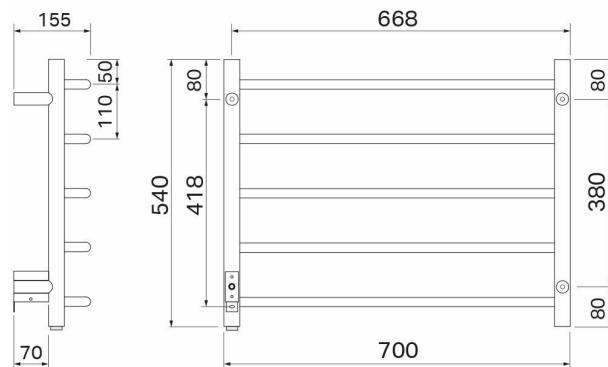

Pax Mambo höger

Art. Nr 3707-4
SEG 9410559
RSK 8754035

- Former med plats för stora handdukar

Mambo. Bredd 700 mm, höjd 540 mm. Rostfritt stål. 50 W

Teknisk data

Placering av produkt (installation)	Vägg
Max Watt (W)	50
Spänning 5v -400V	230V AC
Elförsörjningsfas	1-fas
Isolationsklass	I skall skyddsjordas
Kapslingsklass (IP)	IP 44
Bredd (mm)	700
Höjd (mm)	540
Djup (mm)	155
Material	Rostfritt stål
Miljömärkning	SundaHus, WEEE, REACH
Etim kod	EC003624

Måttskiss