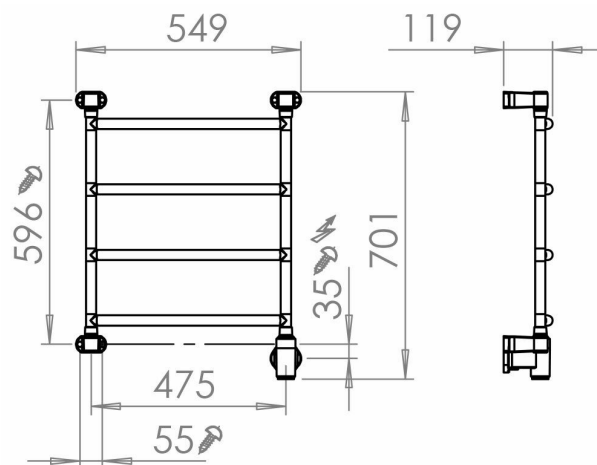

Pax Blues 4/550 Momento II

Art. Nr 3525-4
SEG 9411746
RSK 8754565

- Mjuka linjer med runda, välvda rör

Blues smal 4-steg. Momento II™. Bredd 550 mm, höjd 710 mm. Rostfritt stål. 40 W.

Funktioner

Timer, Repetitiv timer, Effektreglering

Teknisk data

Placering av produkt (installation)	Vägg
Max Watt (W)	40
Spänning 5v -400V	230V AC
Elförsörjningsfas	1-fas
Isolationsklass	II
Trådlös möjlighet	Bluetooth LE
Kapslingsklass (IP)	IP 44
Bredd (mm)	549
Höjd (mm)	701
Djup (mm)	119
Material	Rostfritt stål, Plast
Plastmaterial specifikation	ABS
Etim kod	EC003624

Måttskiss

Beskrivning

Blues ger ett mjukt intryck med sina runda välvda rör. Välj mellan två bredder: 550 mm och 700 mm, och tre olika höjder: 710 mm, 1030 mm och 1350 mm.

Konstruktionen är i rostfritt stål. Blues levereras komplett med Momento II™-fäste för dolt el-montage placerat nedtill till höger.