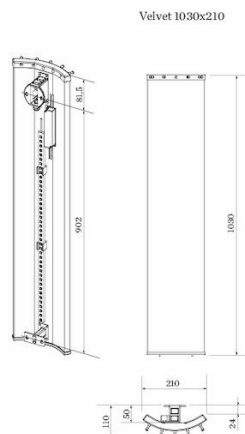

Pax Velvet 1030 champagne, LED-list

Art. Nr 22-3506
SEG 9412219
RSK 8755308

- Unik designtork med eller utan LED-belysning

Velvet, el-handdukstork producerad i aluminium. Höjd 1030 mm, bredd 210 mm. Champagne med kromade krokar. Med LED. 85 W.

Teknisk data

Placering av produkt (installation)	Vägg
Max Watt (W)	85
Spänning 5v -400V	230V AC
Elförsörjningsfas	1-fas
Isolationsklass	I skall skyddsjordas
Kapslingsklass (IP)	IP 44
Uteffekt elprodukter (W)	85
Bredd (mm)	210
Höjd (mm)	1030
Djup (mm)	110
Material	Aluminum
Miljömärkning	WEEE, REACH
Etim kod	EC003624

Måttskiss